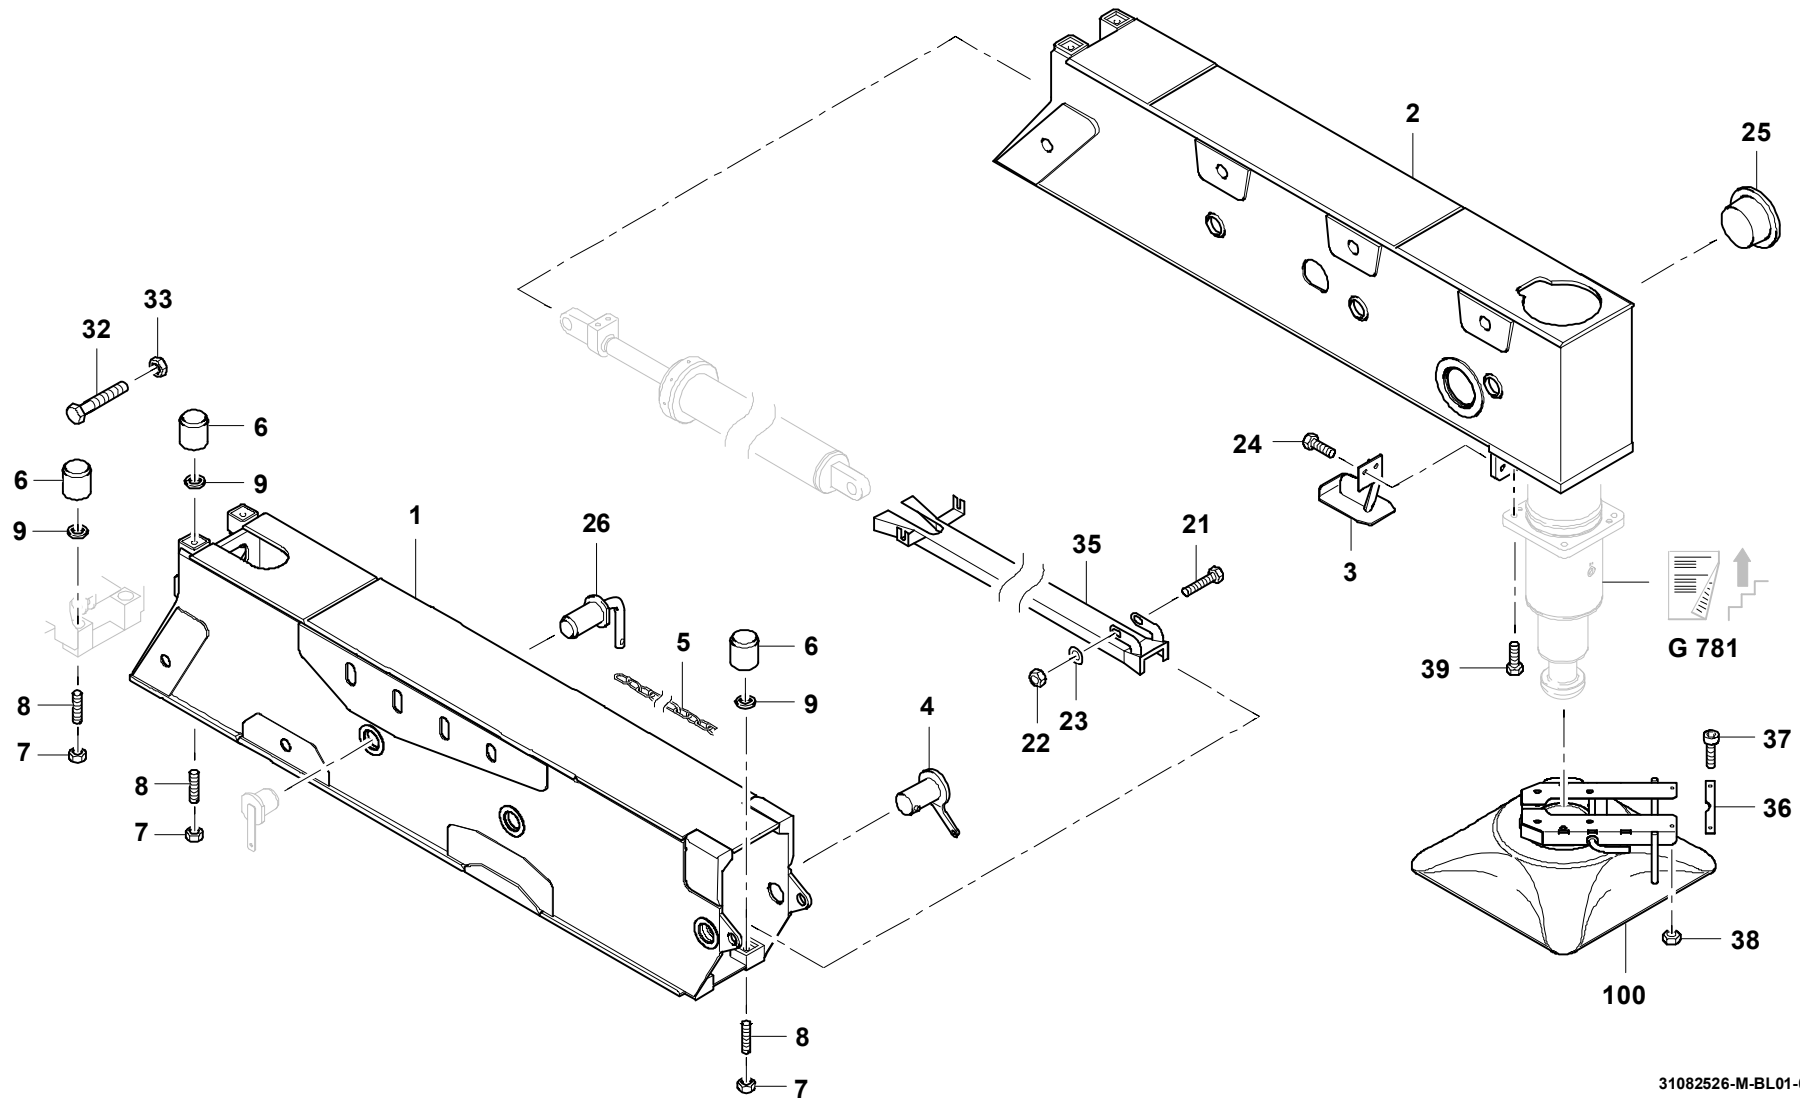

GROVE

ABSTUETZUNG VORN
SUPPORT, FRONT

BILDТАFЕL
PICTORIAL DISPLAY

GMK 5220
BE 505
G 460

03.09

3108526-ETL M

1/1

3108526-M-BL01-0309-522M